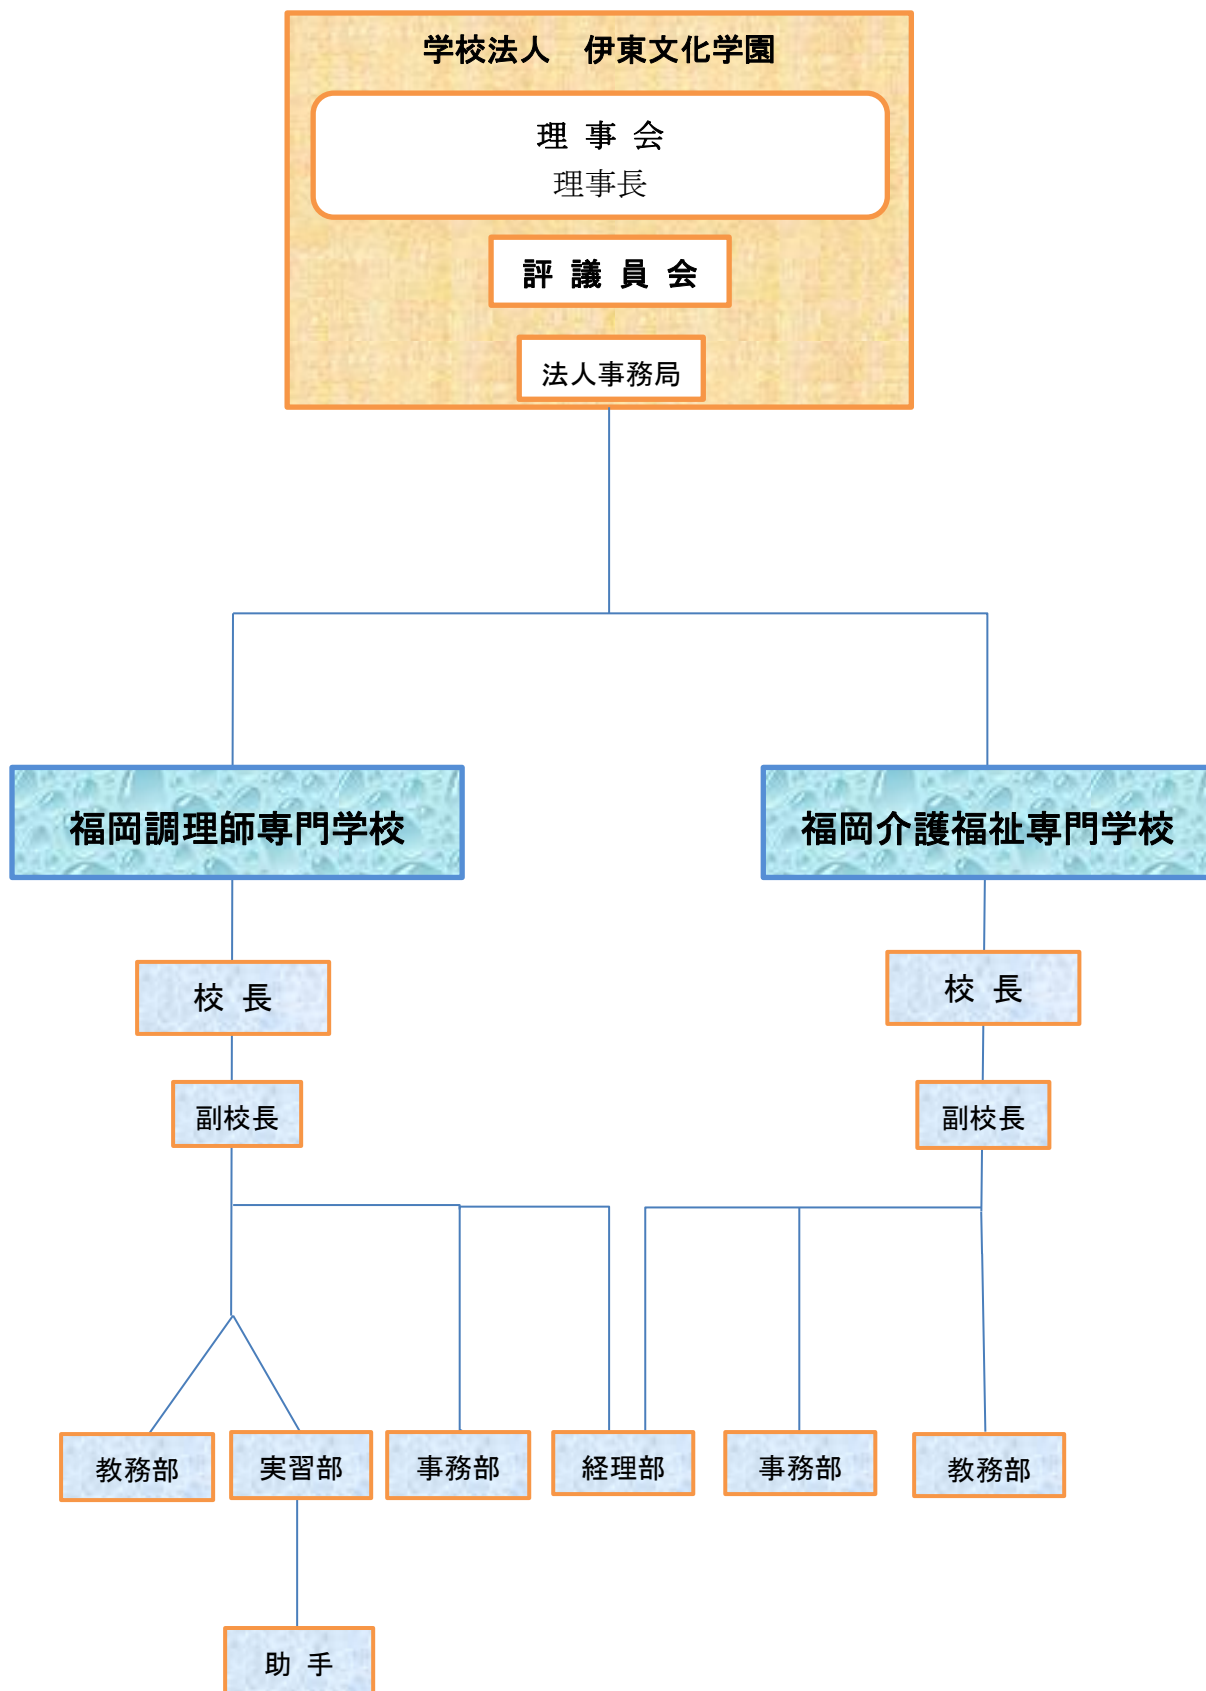

【教職員数】

福岡調理師専門学校

	校長	教員	実習助手	事務職員	合計
専任		14	3	3	20
兼任	1	5			6
合計	1	19	3	3	26

福岡介護福祉専門学校

	校長	教員	実習助手	事務職員	合計
専任		4		1	5
兼任	1	11			12
合計	1	15		1	17

【学校法人 伊東文化学園 組織図】

【学校法人 伊東文化学園 組織図】